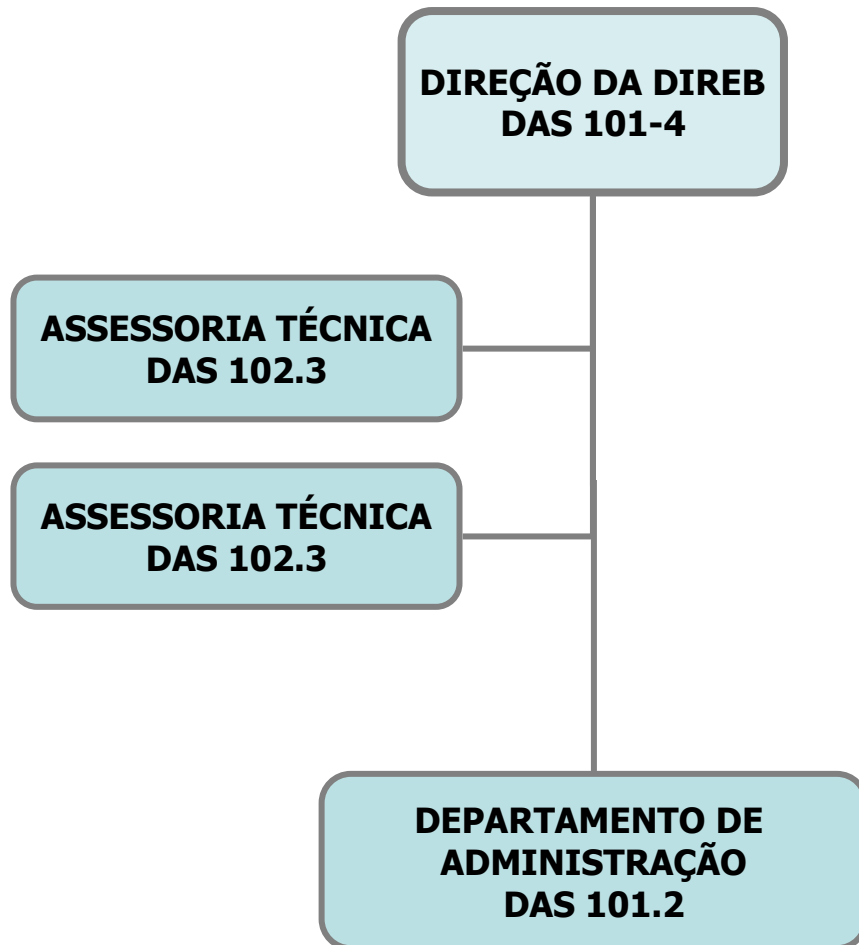

## Organograma antigo:

# Organograma novo FIOCRUZ - BRASÍLIA

# DIRETORIA REGIONAL DE BRASÍLIA - DIREB

**FIOCRUZ BRASÍLIA - Proposta preliminar aprovada na reunião da Presidência em 08/01/2007**